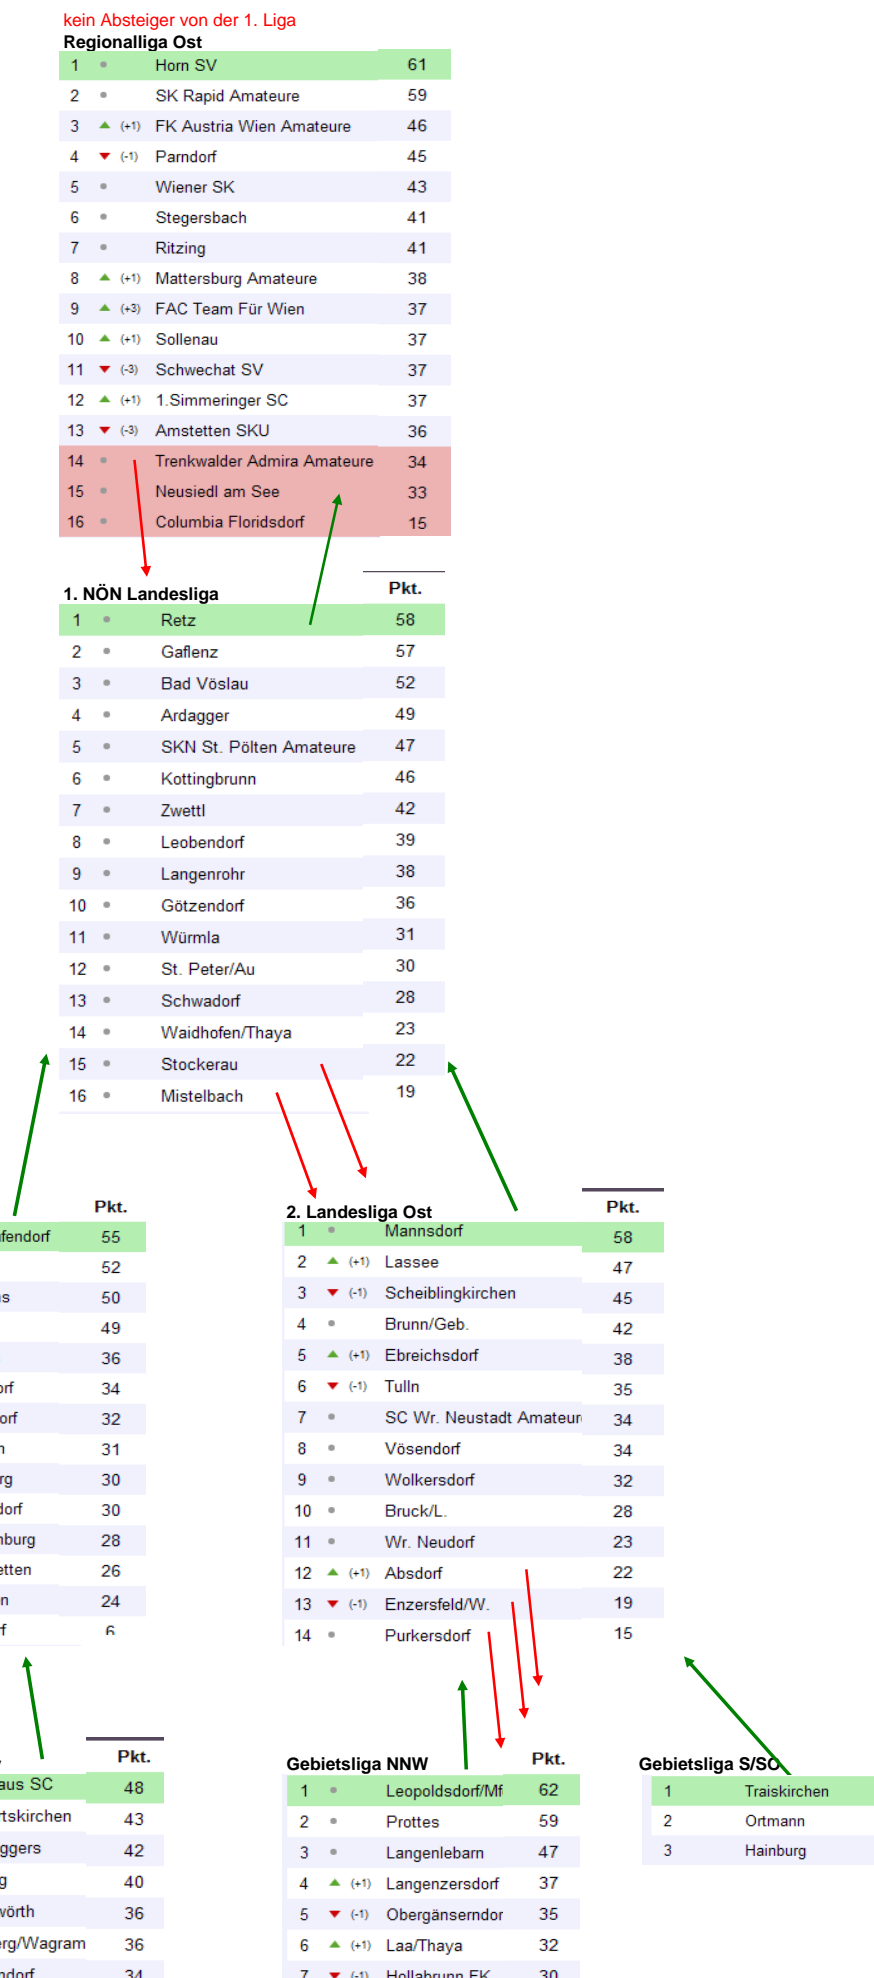

2. Landesliga Ost

		Pkt.	
1	•	Mannsdorf	58
2	▲ (+1)	Lasseesee	47
3	▼ (-1)	Scheiblingkirchen	45
4	•	Brunn/Geb.	42
5	▲ (+1)	Ebreichsdorf	38
6	▼ (-1)	Tulln	35
7	•	SC Wr. Neustadt Amateur	34
8	•	Vösendorf	34
9	•	Wolkersdorf	32
10	•	Bruck/L.	28
11	•	Wr. Neudorf	23
12	▲ (+1)	Absdorf	22
13	▼ (-1)	Enzersfeld/W.	19
14	•	Purkersdorf	15

Gebietsliga West

1	•	Kilb
2	▲ (+1)	Ybbs
3	▼ (-1)	Wieselburg

Gebietsliga NW-Wv

		Pkt.	
1	•	Hartl Haus SC	48
2	•	Sieghartskirchen	43
3	•	Schweiggrers	42
4	•	Rehberg	40
5	•	Grafenwörth	36
6	•	Kirchberg/Wagram	36
7	▲ (+1)	Amaliendorf	34

Gebietsliga NNW

		Pkt.	
1	•	Leopoldsdorf/Mf	62
2	•	Prottes	59
3	•	Langenlebam	47
4	▲ (+1)	Langenzersdorf	37
5	▼ (-1)	Obergänsemdorf	35
6	▲ (+1)	Laa/Thaya	32
7	▼ (-1)	Hollabrunn FK	30

Gebietsliga S/SC

1	•	Traiskirchen
2	•	Ortmann
3	•	Hainburg

7	▲ (+1)	Amaliendorf	34
8	▼ (-1)	Altenwörth	34
9	•	Großweikersdorf	31
10	•	Weißkirchen	30
11	•	Heidenreichstein	29
12	•	Großriedenthal	28
13	•	Litschau	26
14	•	Vitis	15

7	▼ (-1)	Hollabrunn FK	30
8	•	Orth	29
9	•	Spillern	28
10	•	Sierndorf	27
11	•	Marchegg	27
12	▲ (+2)	Reyersdorf	23
13	▼ (-1)	Hausleiten	22
14	▼ (-1)	Leitzersdorf	20